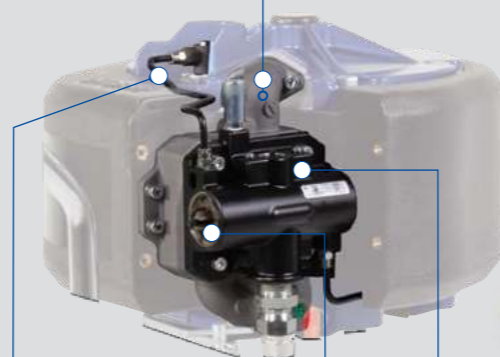

OVĽADANIE VYPÚŠŤANIA VZDUCHU (DE-ICE)

- umožňuje vypúšťanie vzduchu, aby systém nenamrzal počas zložitých prevádzkových podmienok

RIADIACE ROZVODY

- izolované riadiace rozvody, predchádza sa ich namrzaniu

RUČNÉ RESETOVACIE TLAČIDLO

Umožňuje manuálny reštart v prípade vzniku námrazy

PATENTOVANÉ

SPODNÁ PUMPA ENDURANCE PRE RÝCHLU A ĽAHKÚ VÝMENU A ÚDRŽBU PRIAMO NA PRACOVISKU NIČ NIE JE RÝCHLEJŠIE!

JEDNODUCHÁ ÚDRŽBA

Overený dizajn a výkon

- pumpa QuickChange™ Endurance, pre rýchlu a jednoduchú výmenu a údržbu priamo na pracovisku
- piest a valec s povrchovou úpravou Chromex™ pre maximálnu životnosť a výkon
- v konštrukcii pumpy sú použité rovnaké diely a súčasti, ako na iných modeloch zariadení radu King