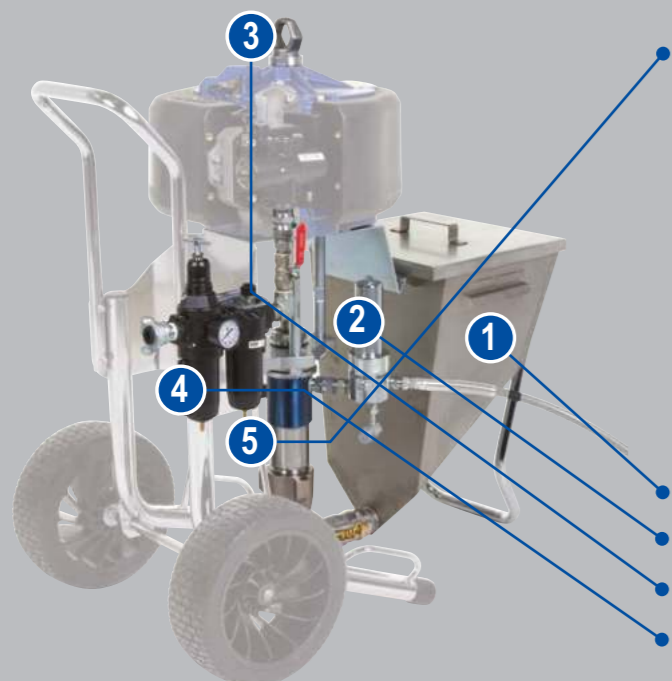

## AIRLESS STRIEKACIE ZARIADENIE

VYSKLADAJTE SI HO PODĽA SEBA S GRACO PRÍSLUŠENSTVOM!

SPODNÉ PUMPY	
19D954	45:1 spodná pumpa (290 cc)
19D952	60:1 spodná pumpa (220 cc)
19D951	70:1 spodná pumpa (180 cc)
STRIEKACIE PIŠTOLE	
273329	Silver Plus pištoľ, 2-prstová spúšť (345 bar)
273346	Silver Plus pištoľ, 4-prstová spúšť (345 bar)
273334	Silver Plus HP pištoľ, 2-prstová spúšť (500 bar)
273335	Silver Plus HP pištoľ, 4-prstová spúšť (500 bar)
OSTATNÉ PRÍSLUŠENSTVO	
25B619	Nádoba na materiál z antikorošnej ocele
16V583	Výstupný materiálový filter
19D953	Závesné oko
19D955	Vzduchový filter s primazávaním
236987	1/4" NPSM samica/samec otočný kĺb (500 bar)
184278	Kľúč na tesniacu maticu
18F785	Konzola na upevnenie ohrievača