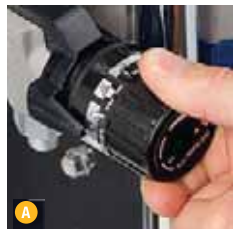

GX 21 S AKUMULÁTOROM

Regulácia tlaku

Umožňuje striekanie širokého rozsahu náterových materiálov.