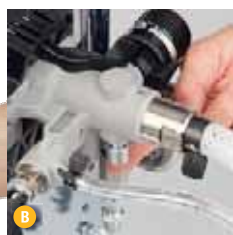

PushPrime™

Zabezpečuje rýchle plnenie farbou za každých okolností - v prípade upchatia uvoľňuje prítokové spätné ventily.