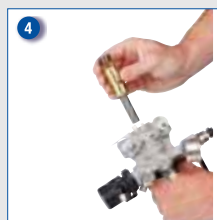

4 Vložte a upevnite novú kazetu s čerpadlom