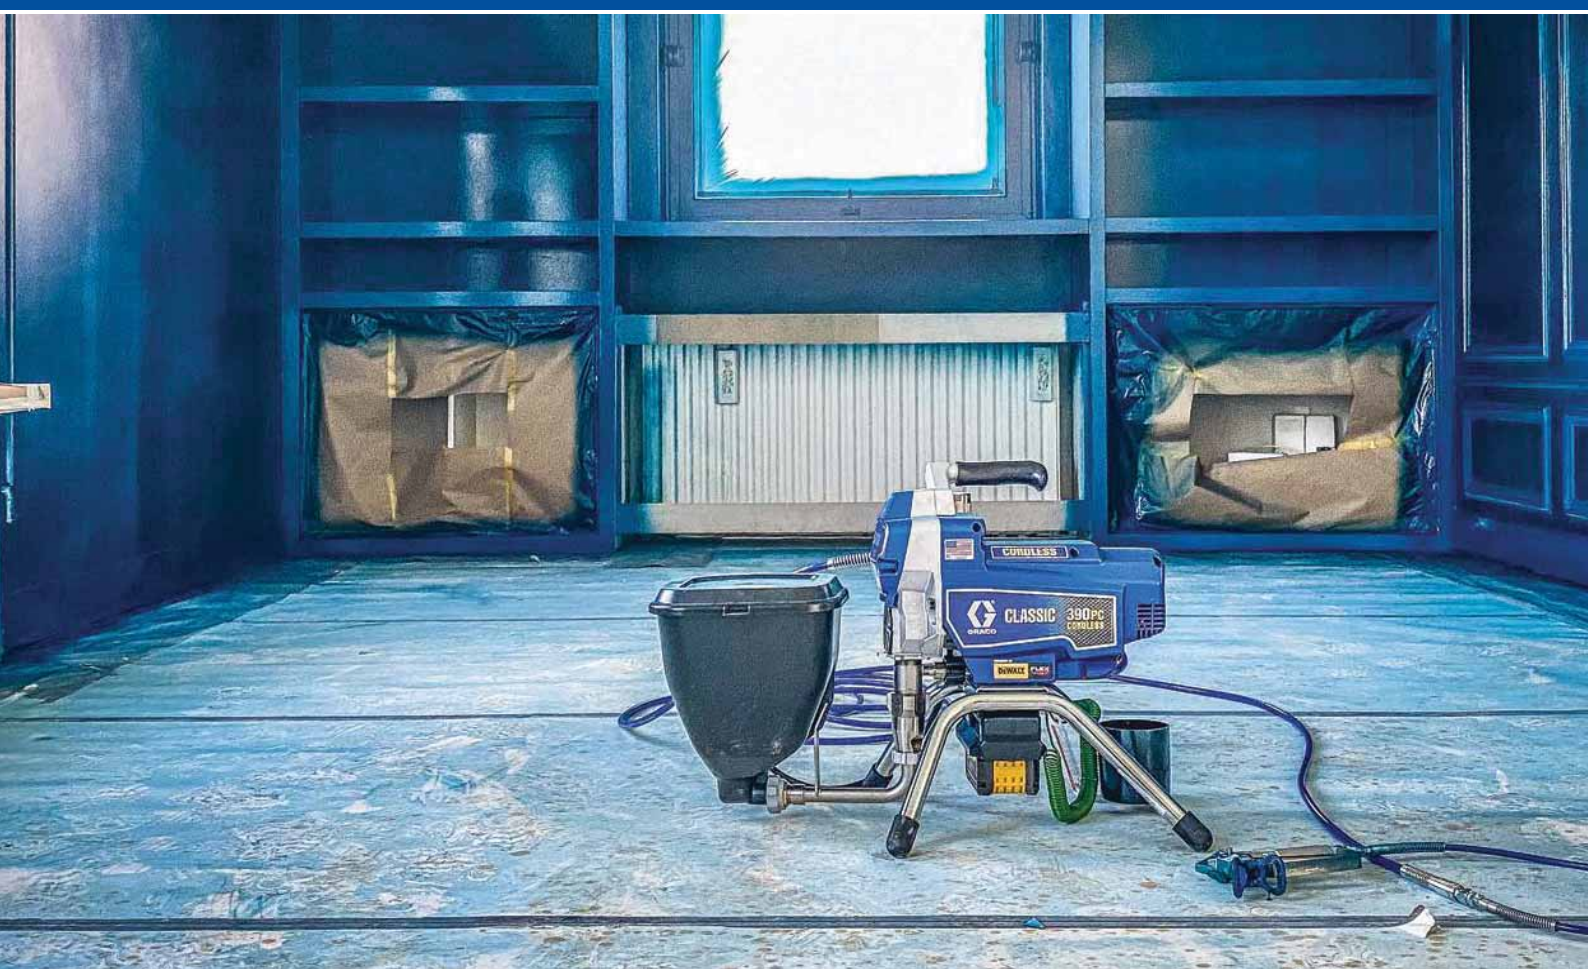

Akumulátorové striekacie zariadenia

Rad akumulátorových airless striekacích zariadení
pre profesionálnych maliarov

VÝKON KÁBLOVÉHO ZARIADENIA, VOĽNOSŤ S AKUMULÁTOROM

VOĽNOSŤ:

Rozšírené možnosti aplikácie materiálov na pracoviskách bez možnosti napájania

VÝKON:

Overené striekacie zariadenia teraz s akumulátorom

BEZPEČNOSŤ:

Zvýšená úroveň bezpečnosti, bez rizika zakopnutia o kábel, žiadne emisie a obmedzenia